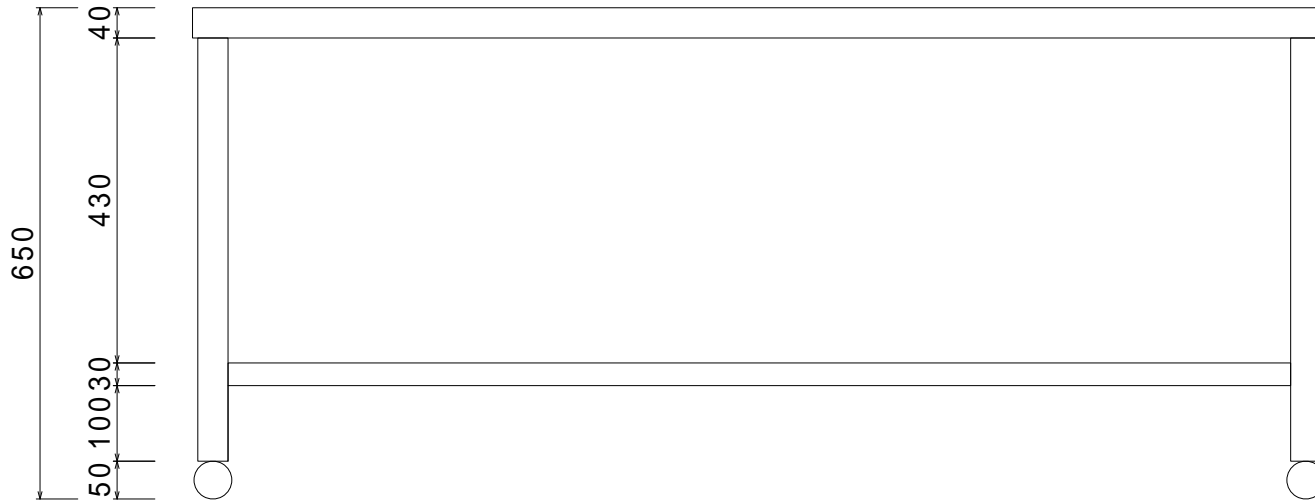

| 部品名 | 材質 | |
|--------|---------|----------|
| 天板 | SUS.430 | |
| スノコ板 | SUS.430 | チャンネル材 |
| L脚 | SUS.430 | アングル |
| アジャスター | SUS.430 | 47m/mホール |

| | | | | | | | | |
|-----|---------------|----|----|-----|----|--------------|----|------|
| 会社名 | 株式会社 セイコウシステム | | | 現場名 | 型式 | G-156 | 図番 | |
| 住所 | 大阪府羽曳野市野75-3 | | | 承認 | 品名 | ガス台 | 単位 | mm |
| | | 検図 | 製図 | | 寸法 | 1500/600/650 | 縮尺 | 1/10 |