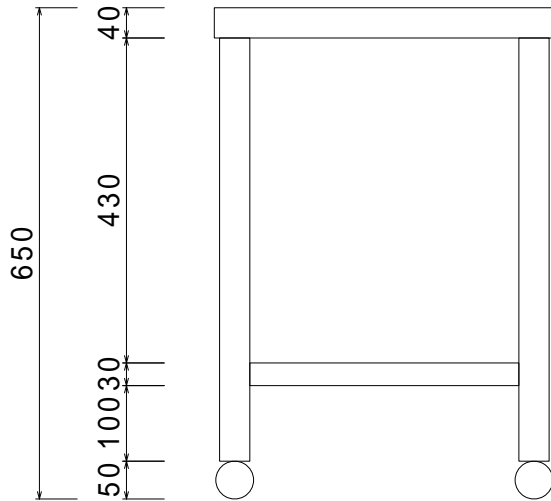

部品名	材質	
天板	SUS.430	
スノコ板	SUS.430	チャンネル材
L脚	SUS.430	アングル
アジャスター	SUS.430	47m/mボール

会社名 <b>株式会社 セイコウシステム</b>	現場名	型式 <b>G-46</b>	図番
住所 <b>大阪府羽曳野市野75-3</b>	承認	品名 <b>ガス台</b>	単位 <b>mm</b>
	検図	寸法 <b>450/600/650</b>	縮尺 <b>1/10</b>
	製図		